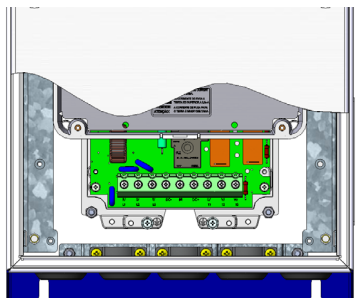

CPCS-CFW11-1, CPCS-CFW11-2C, PCS1-01 and PCSC-02 Kits

Kits CPCS-CFW11-1, CPCS-CFW11-2C, PCS1-01 y PCSC-02

Kits CPCS-CFW11-1, CPCS-CFW11-2C, PCS1-01 e PCSC-02

CFW-11 IP54

English/Español/Português

Document: 10000570414 / 00

CPCS-1, PCS1-01 (Frame 1 / Mec 1)

CPCS-2C / PCSC-02 (Frame 2C / Mec 2C)

Clamp
Abrazadera
Abraçadeira

* Screw M3 x 8
Tornillo M3 x 8
Parafuso M3 x 8

Control Cables
Cables de Control
Cabos de Controle

Clamp
Abrazadera
Abraçadeira

Screw M4
Tornillo M4
Parafuso M4

Nut M5
Tuerca M5
Porca M5

Power Cables
Cables de Potencia
Cabos de Potência

Cables Holder
Soporte para Cables
Suporte para Cabos

Cables Holder
Soporte para Cables
Suporte para Cabos

* Screw M4/M5
Tornillo M4/M5
Parafuso M4/M5

* Screw M3 x 5.8
Tornillo M3 x 5.8
Parafuso M3 x 5.8

Remote HMI
HMI Remota

* Torque { M3: 0.5 N.m (4.4 lbf.in)
M4: 1.7 N.m (15.0 lbf.in)
M5: 2.5 N.m (22.1 lbf.in)