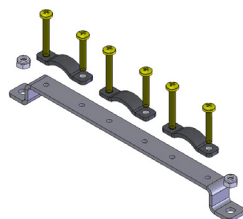

CPCS-1, PCS1-01 (Frame 1 / Mec 1)

CPCS-2C / PCSC-02 (Frame 2C / Mec 2C)

Clamp
Abrazadera
Abraçadeira

* Screw M3 x 8
Tornillo M3 x 8
Parafuso M3 x 8

Control Cables
Cables de Control
Cabos de Controle

Clamp
Abrazadera
Abraçadeira

Screw M4
Tornillo M4
Parafuso M4

Nut M5
Tuerca M5
Porca M5

Power Cables
Cables de Potencia
Cabos de Potência

Cables Holder
Soporte para Cables
Suporte para Cabos

Cables Holder
Soporte para Cables
Suporte para Cabos

* Screw M4/M5
Tornillo M4/M5
Parafuso M4/M5

* Screw M3 x 5.8
Tornillo M3 x 5.8
Parafuso M3 x 5.8

Remote HMI
HMI Remota

* Torque { M3: 0.5 N.m (4.4 lbf.in)
M4: 1.7 N.m (15.0 lbf.in)
M5: 2.5 N.m (22.1 lbf.in)