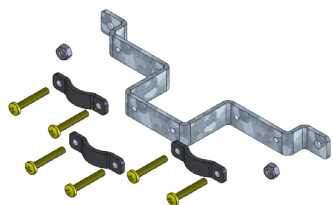

CPCS-CFW11-1, CPCS-CFW11-2C, PCS1-01 and PCSC-02 Kits

Kits CPCS-CFW11-1, CPCS-CFW11-2C, PCS1-01 y PCSC-02

Kits CPCS-CFW11-1, CPCS-CFW11-2C, PCS1-01 e PCSC-02

CFW-11 IP54

English/Español/Português

Document: 10000570414 / 00

CPCS-1, PCS1-01 (Frame 1 / Mec 1)

CPCS-2C / PCSC-02 (Frame 2C / Mec 2C)

Clamp
Abrazadera
Abraçadeira

* Screw M3 x 8
Tornillo M3 x 8
Parafuso M3 x 8

Control Cables
Cables de Control
Cabos de Controle

Clamp
Abrazadera
Abraçadeira

Screw M4
Tornillo M4
Parafuso M4

Nut M5
Tuerca M5
Porca M5

Power Cables
Cables de Potencia
Cabos de Potência

Cables Holder
Soporte para Cables
Suporte para Cabos

Cables Holder
Soporte para Cables
Suporte para Cabos

* Screw M4/M5
Tornillo M4/M5
Parafuso M4/M5

* Screw M3 x 5.8
Tornillo M3 x 5.8
Parafuso M3 x 5.8

Remote HMI
HMI Remota

* Torque { M3: 0.5 N.m (4.4 lbf.in)
M4: 1.7 N.m (15.0 lbf.in)
M5: 2.5 N.m (22.1 lbf.in)