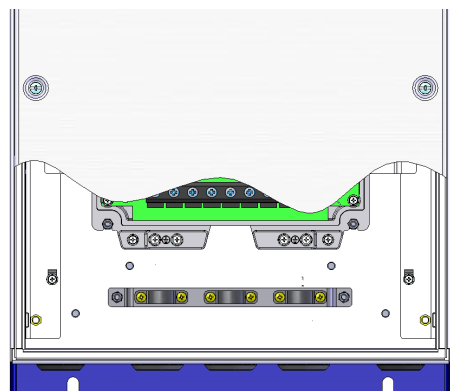

CPCS-CFW11-1, CPCS-CFW11-2C, PCS1-01 and PCSC-02 Kits

Kits CPCS-CFW11-1, CPCS-CFW11-2C, PCS1-01 y PCSC-02

Kits CPCS-CFW11-1, CPCS-CFW11-2C, PCS1-01 e PCSC-02

CFW-11 IP54

English/Español/Português

Document: 10000570414 / 00

CPCS-1, PCS1-01 (Frame 1 / Mec 1)

CPCS-2C / PCSC-02 (Frame 2C / Mec 2C)

Clamp
Abrazadera
Abraçadeira

* Screw M3 x 8
Tornillo M3 x 8
Parafuso M3 x 8

Control Cables
Cables de Control
Cabos de Controle

Clamp
Abrazadera
Abraçadeira

* Screw M4/M5
Tornillo M4/M5
Parafuso M4/M5

* Screw M3 x 5.8
Tornillo M3 x 5.8
Parafuso M3 x 5.8

Remote HMI
HMI Remota

* Torque { M3: 0.5 N.m (4.4 lbf.in)
M4: 1.7 N.m (15.0 lbf.in)
M5: 2.5 N.m (22.1 lbf.in)