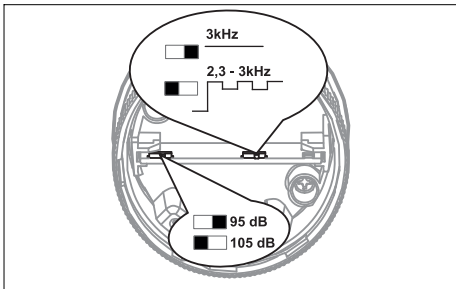


	645 x70 75	24V $\approx$	$I_{\max}$ 40mA $I_0$ 100mA
---	------------	---------------	--------------------------------

**WARNING**
**WERMA**  
 SIGNALTECHNIK

WERMA Signaltechnik GmbH + Co. KG  
 D-78604 Rietheim-Welheim  
 Telefon +49 (0)7424 / 9557-0  
 Telefax +49 (0)7424 / 9557-44  
 info@werma.com  
 www.werma.com