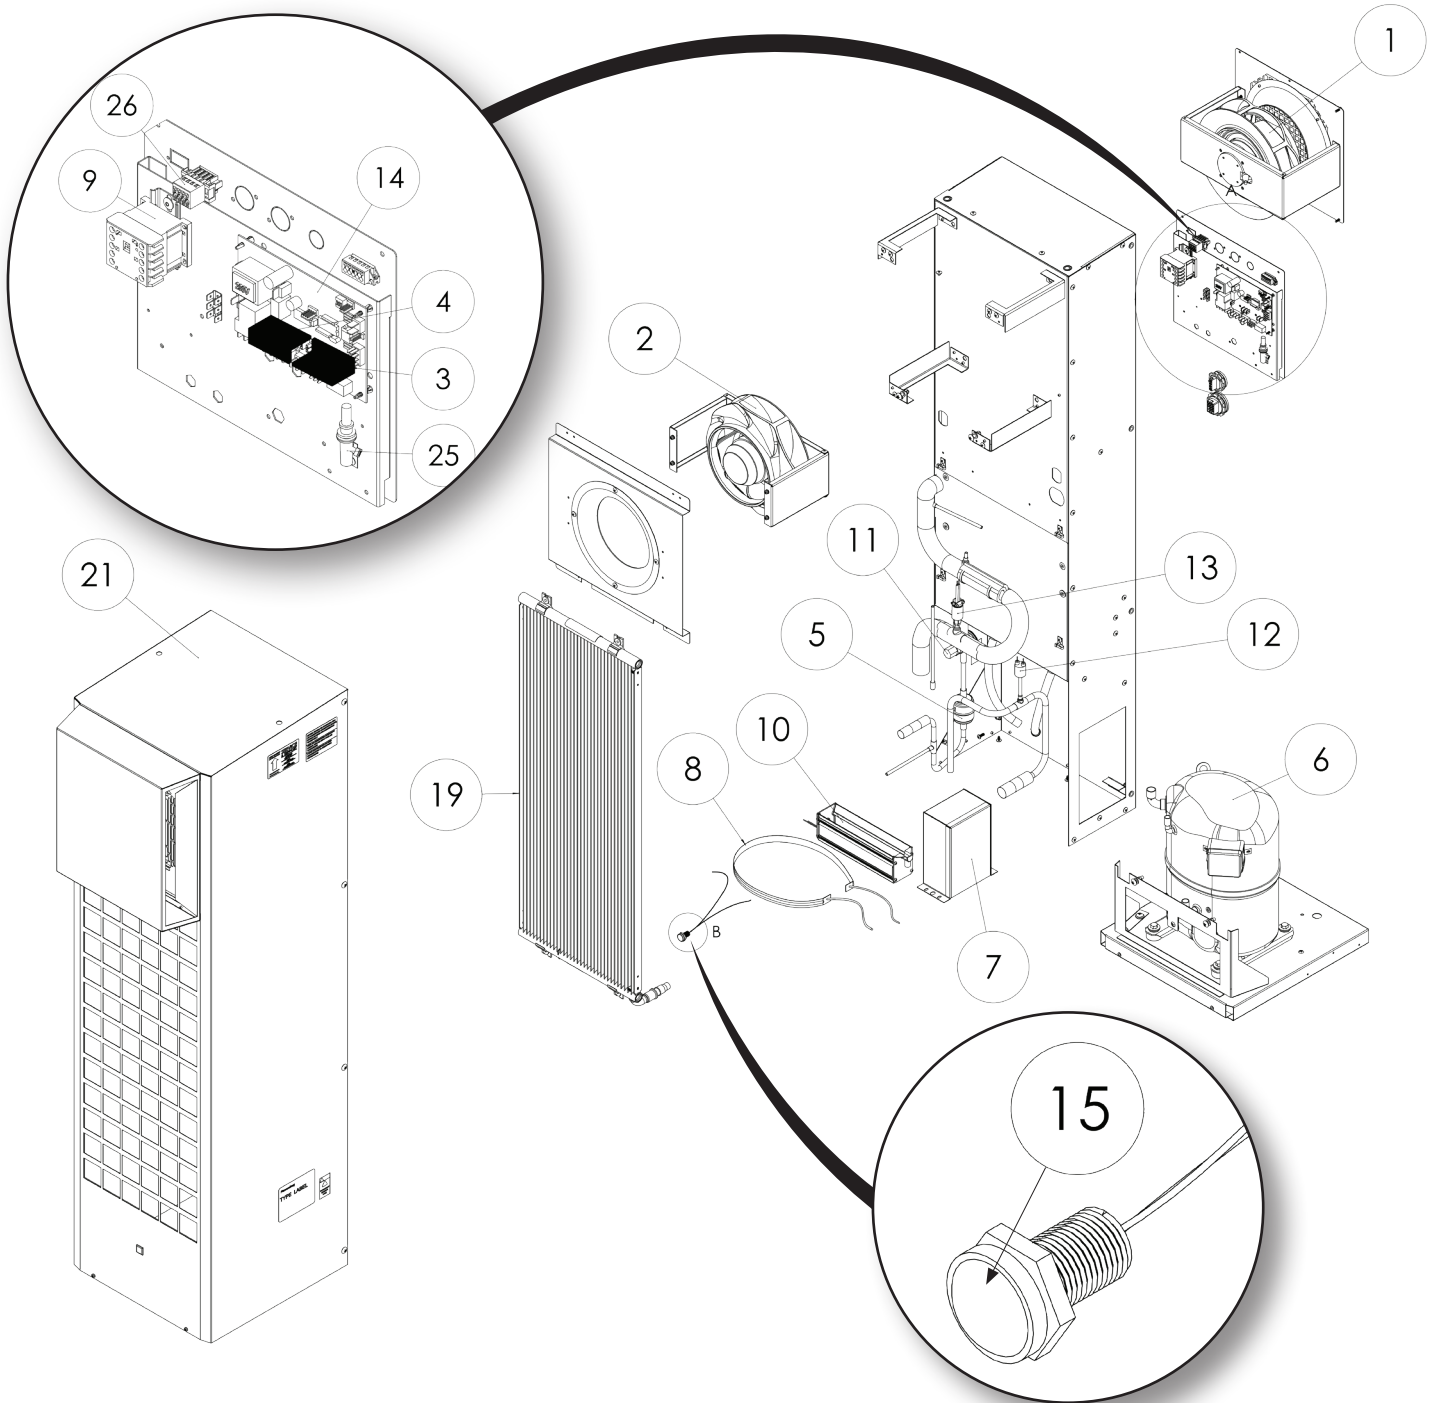

# DTS 34X1C/36X1C

SPARE PARTS

230V