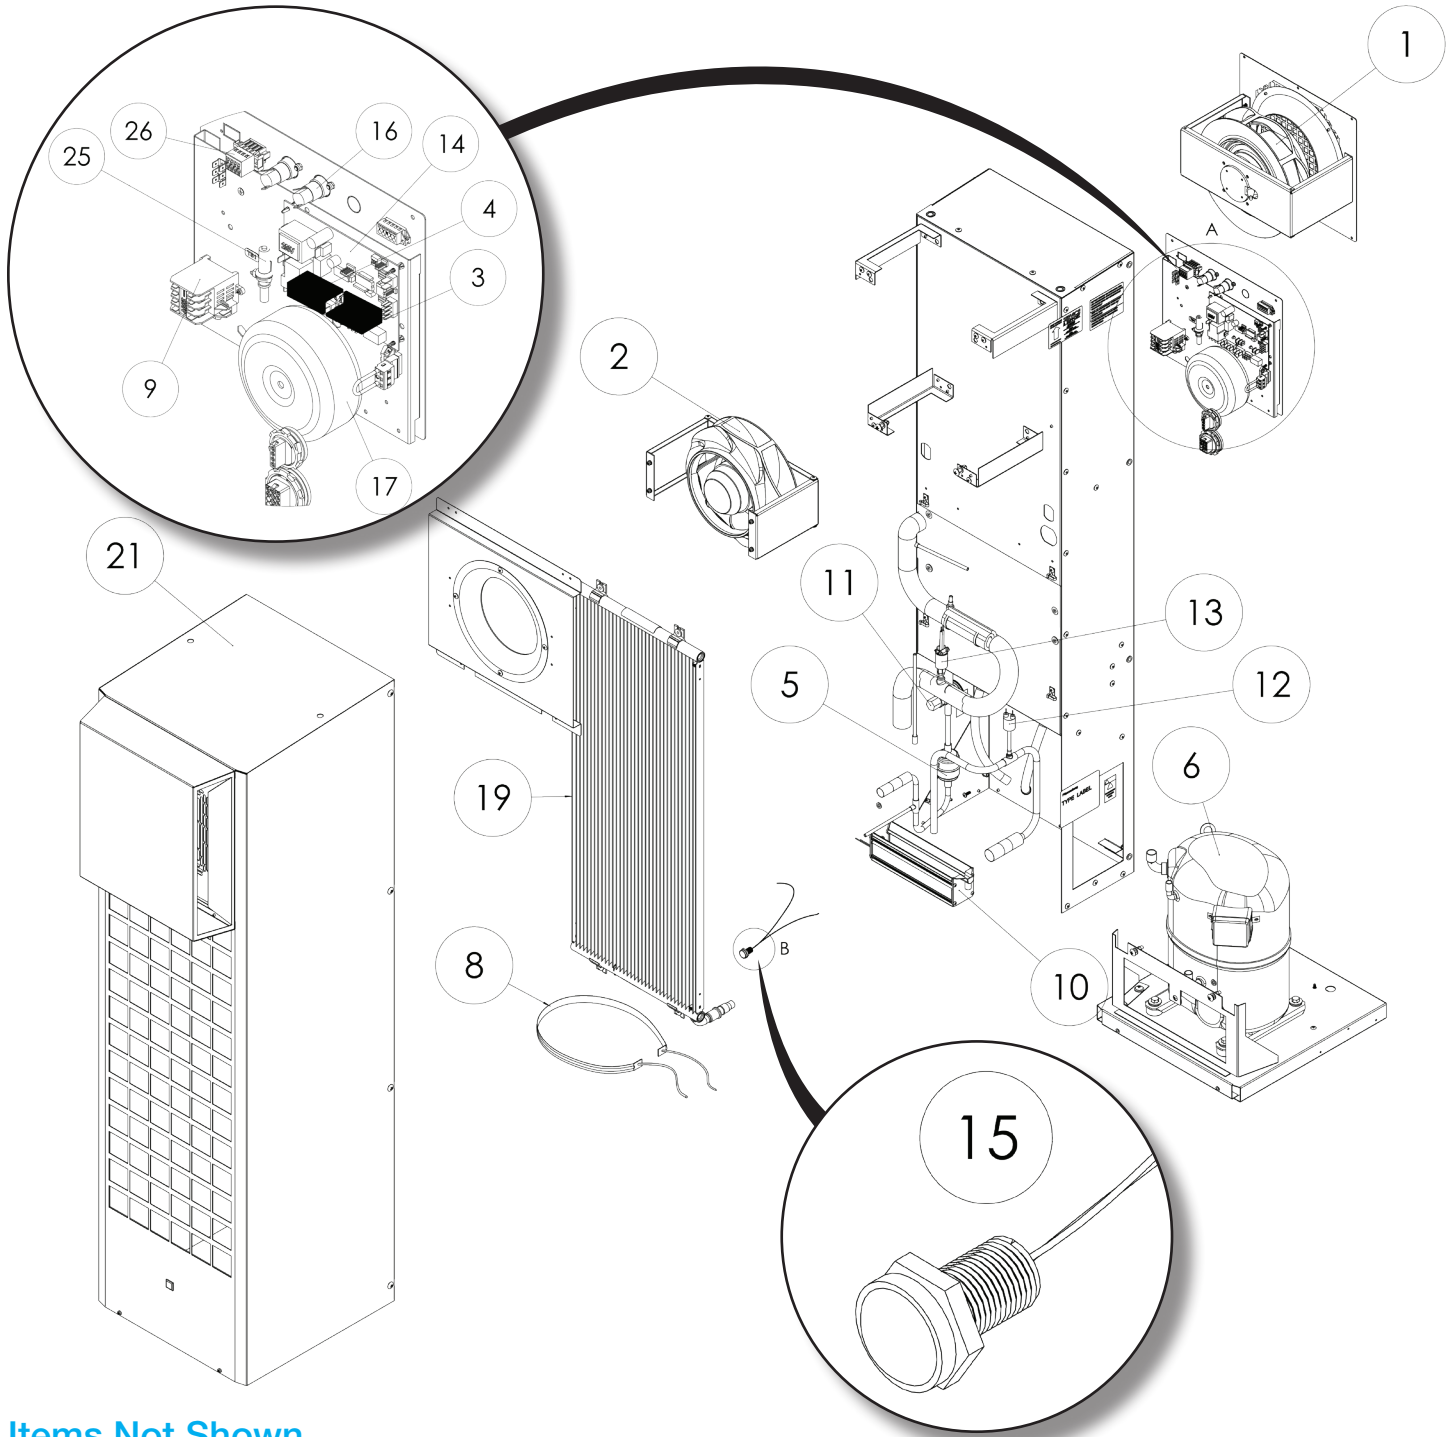

# DTS 34X1C/36X1C

SPARE PARTS

460V