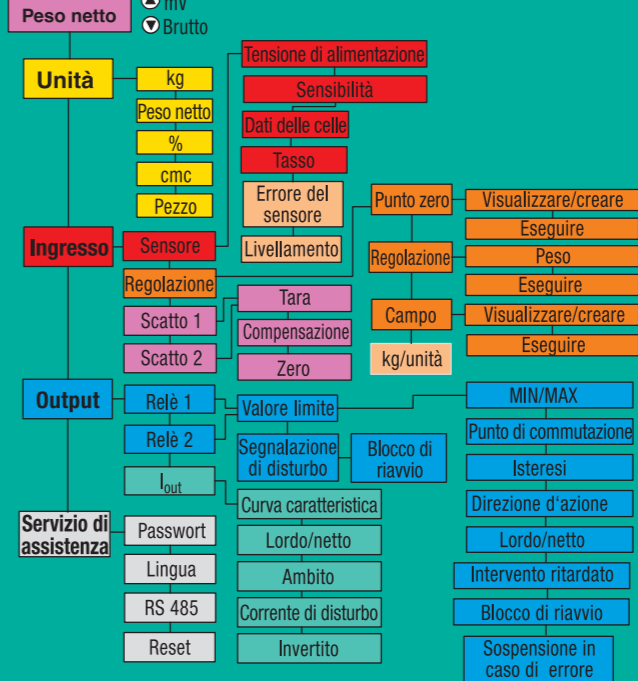

Bedienkarte KF-WAC2-**1.D**

Operator card KF-WAC2-**1.D**

Instructions KF-WAC2-**1.D**

Tarjeta de Consulta rápida KF-WAC2-**1.D**

Scheda per l'uso KF-WAC2-**1.D**

Схема обслуживания KF-WAC2-**1.D**

KF**-WAC2-**-1.D

185998 04/05 00

KF**-WAC2-**-1.D

185998 04/05 00

KF**-WAC2-**-1.D

185998 04/05 00

KF**-WAC2-**-1.D

185998 04/05 00

KF**-WAC2-**-1.D