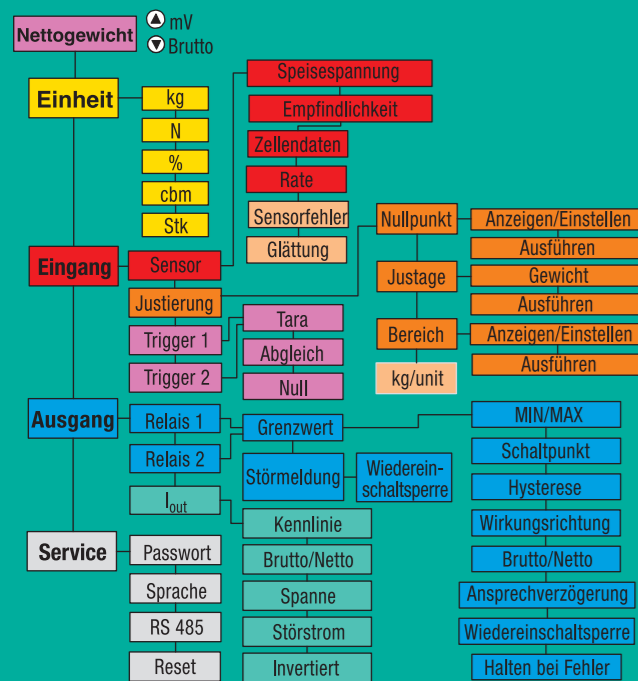

Bedienkarte KF-WAC2-**1.D**

Operator card KF-WAC2-**1.D**

Instructions KF-WAC2-**1.D**

Tarjeta de Consulta rápida KF-WAC2-**1.D**

Scheda per l'uso KF-WAC2-**1.D**

Схема обслуживания KF-WAC2-**1.D**

KF**-WAC2-**-1.D

185998 04/05 00

KF**-WAC2-**-1.D

185998 04/05 00

KF**-WAC2-**-1.D

185998 04/05 00

KF**-WAC2-**-1.D

185998 04/05 00

KF**-WAC2-**-1.D