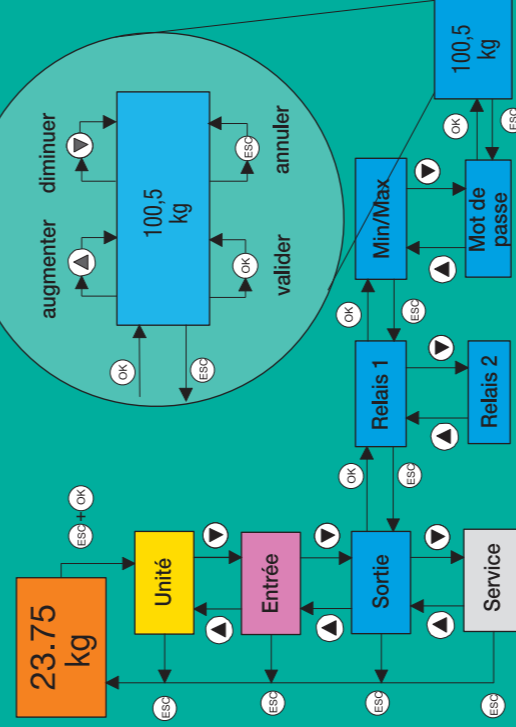

Bedienkarte KF-WAC2-**1.D**

Operator card KF-WAC2-**1.D**

Instructions KF-WAC2-**1.D**

Tarjeta de Consulta rápida KF-WAC2-**1.D**

Scheda per l'uso KF-WAC2-**1.D**

Схема обслуживания KF-WAC2-**1.D**

KF**-WAC2-**-1.D

185998 04/05 00

KF**-WAC2-**-1.D

185998 04/05 00

KF**-WAC2-**-1.D

185998 04/05 00

KF**-WAC2-**-1.D

185998 04/05 00

KF**-WAC2-**-1.D

185998 04/05 00

KF**-WAC2-**-1.D

185998 04/05 00