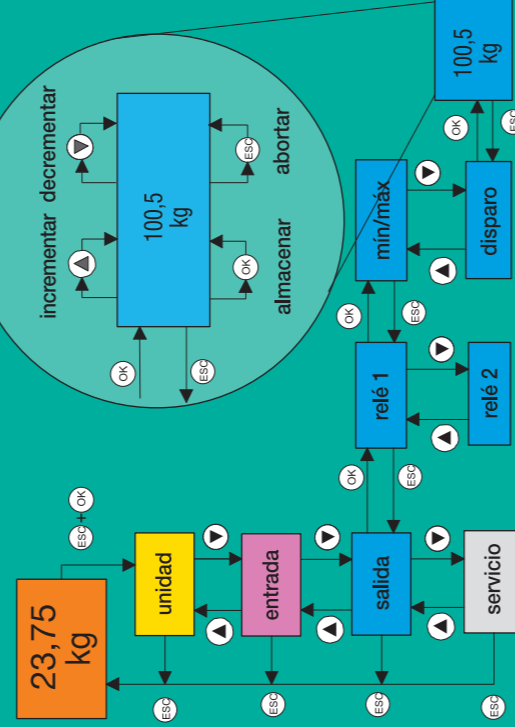

Bedienkarte KF-WAC2-**1.D**

Operator card KF-WAC2-**1.D**

Instructions KF-WAC2-**1.D**

Tarjeta de Consulta rápida KF-WAC2-**1.D**

Scheda per l'uso KF-WAC2-**1.D**

Схема обслуживания KF-WAC2-**1.D**

KF**-WAC2-**-1.D

185998 04/05 00

KF**-WAC2-**-1.D

185998 04/05 00

KF**-WAC2-**-1.D

185998 04/05 00

KF**-WAC2-**-1.D

185998 04/05 00

KF**-WAC2-**-1.D

185998 04/05 00

KF**-WAC2-**-1.D

185998 04/05 00