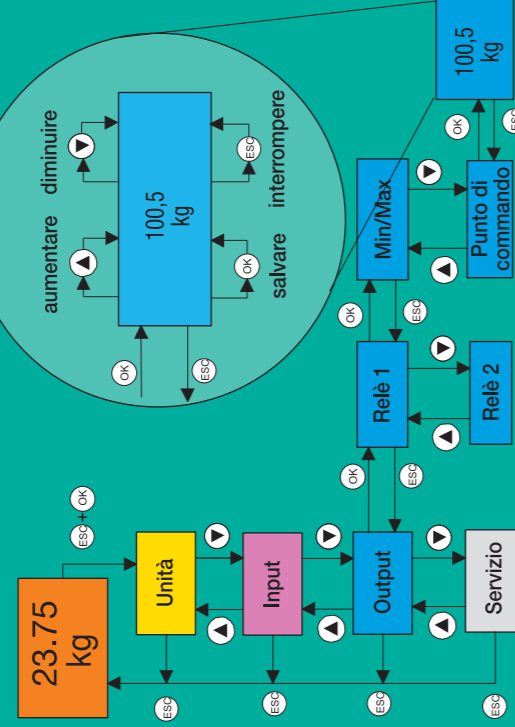

Bedienkarte KF-WAC2-**1.D**

Operator card KF-WAC2-**1.D**

Instructions KF-WAC2-**1.D**

Tarjeta de Consulta rápida KF-WAC2-**1.D**

Scheda per l'uso KF-WAC2-**1.D**

Схема обслуживания KF-WAC2-**1.D**

KF**-WAC2-**-1.D

185998 04/05 00

KF**-WAC2-**-1.D

185998 04/05 00

KF**-WAC2-**-1.D

185998 04/05 00

KF**-WAC2-**-1.D

185998 04/05 00

KF**-WAC2-**-1.D

185998 04/05 00

KF**-WAC2-**-1.D

185998 04/05 00