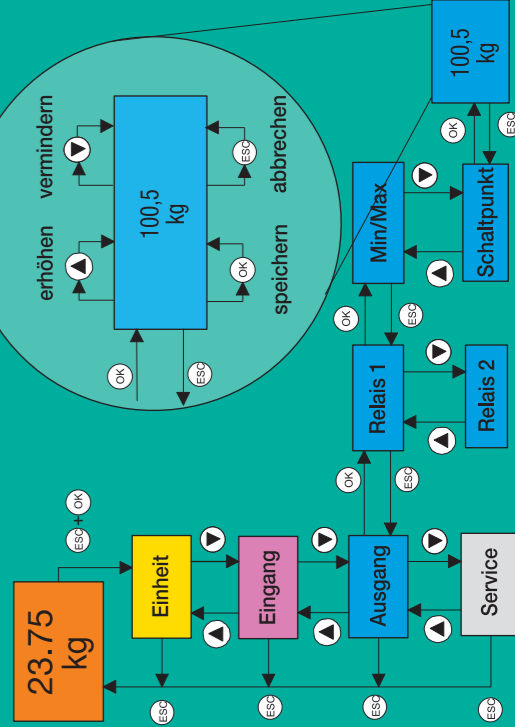

Bedienkarte KF-WAC2-**1.D**

Operator card KF-WAC2-**1.D**

Instructions KF-WAC2-**1.D**

Tarjeta de Consulta rápida KF-WAC2-**1.D**

Scheda per l'uso KF-WAC2-**1.D**

Схема обслуживания KF-WAC2-**1.D**

KF**-WAC2-**-1.D

185998 04/05 00

KF**-WAC2-**-1.D

185998 04/05 00

KF**-WAC2-**-1.D

185998 04/05 00

KF**-WAC2-**-1.D

185998 04/05 00

KF**-WAC2-**-1.D

185998 04/05 00

KF**-WAC2-**-1.D

185998 04/05 00