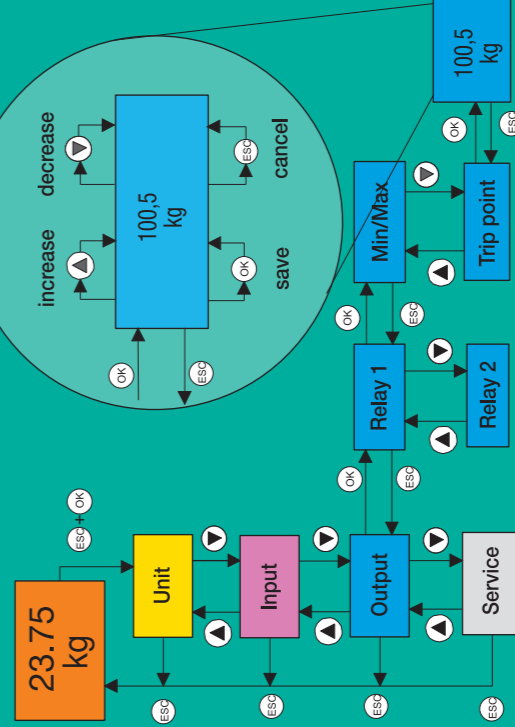

Bedienkarte KF-WAC2-**1.D**

Operator card KF-WAC2-**1.D**

Instructions KF-WAC2-**1.D**

Tarjeta de Consulta rápida KF-WAC2-**1.D**

Scheda per l'uso KF-WAC2-**1.D**

Схема обслуживания KF-WAC2-**1.D**

KF**-WAC2-**-1.D

185998 04/05 00

KF**-WAC2-**-1.D

185998 04/05 00

KF**-WAC2-**-1.D

185998 04/05 00

KF**-WAC2-**-1.D

185998 04/05 00

KF**-WAC2-**-1.D

185998 04/05 00

KF**-WAC2-**-1.D

185998 04/05 00