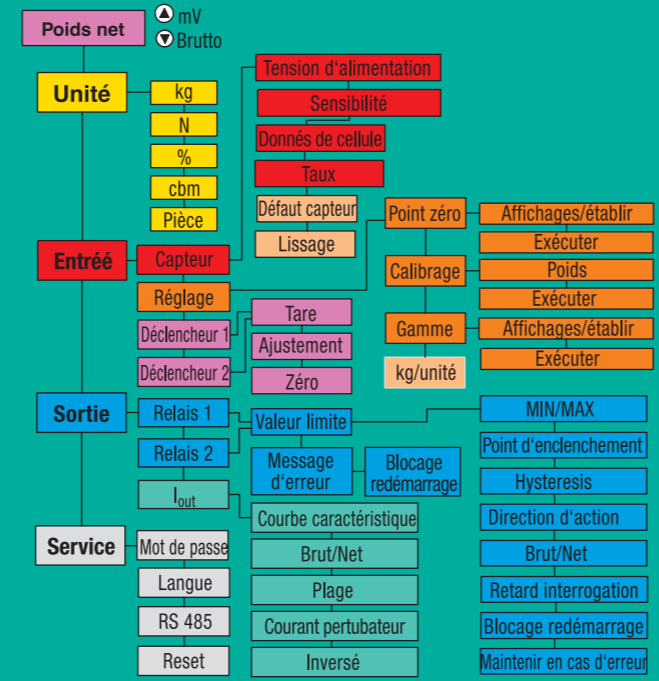

Bedienkarte KF-WAC2-**1.D**

Operator card KF-WAC2-**1.D**

Instructions KF-WAC2-**1.D**

Tarjeta de Consulta rápida KF-WAC2-**1.D**

Scheda per l'uso KF-WAC2-**1.D**

Схема обслуживания KF-WAC2-**1.D**

KF**-WAC2-**-1.D

185998 04/05 00

KF**-WAC2-**-1.D

185998 04/05 00

KF**-WAC2-**-1.D

185998 04/05 00

KF**-WAC2-**-1.D

185998 04/05 00

KF**-WAC2-**-1.D