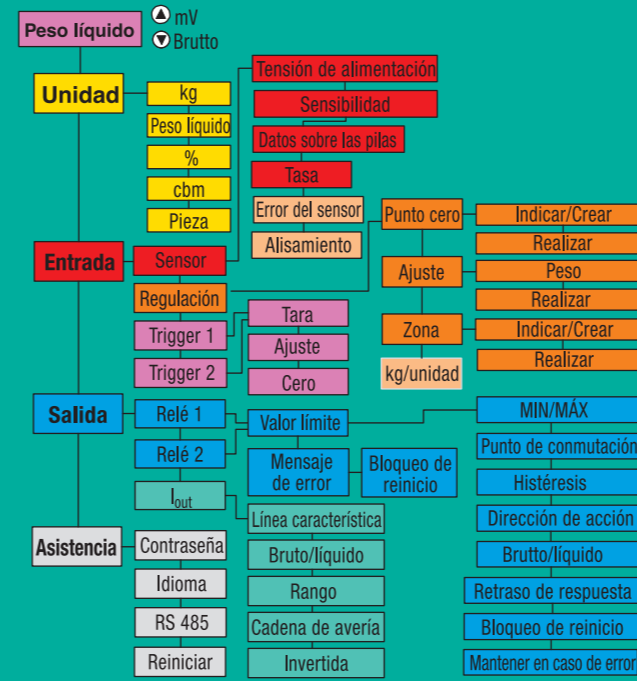

Bedienkarte KF-WAC2-**1.D**

Operator card KF-WAC2-**1.D**

Instructions KF-WAC2-**1.D**

Tarjeta de Consulta rápida KF-WAC2-**1.D**

Scheda per l'uso KF-WAC2-**1.D**

Схема обслуживания KF-WAC2-**1.D**

KF**-WAC2-**-1.D

185998 04/05 00

KF**-WAC2-**-1.D

185998 04/05 00

KF**-WAC2-**-1.D

185998 04/05 00

KF**-WAC2-**-1.D

185998 04/05 00

KF**-WAC2-**-1.D