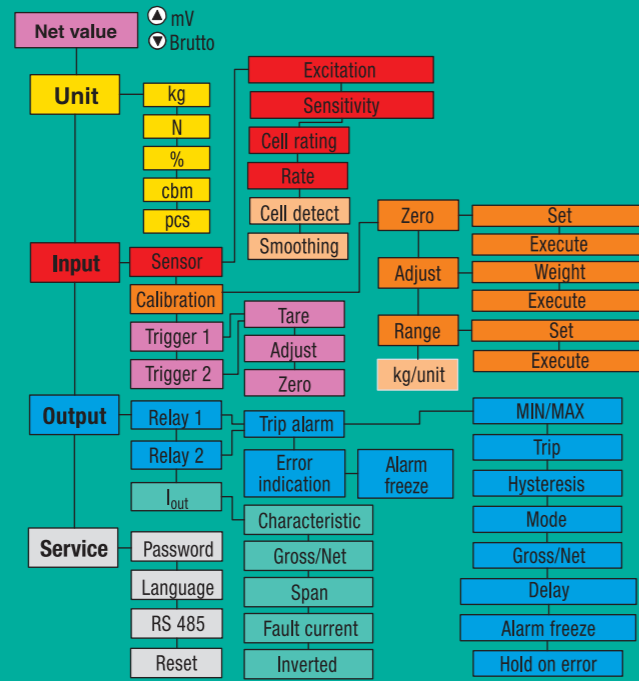

Bedienkarte KF-WAC2-**1.D**

Operator card KF-WAC2-**1.D**

Instructions KF-WAC2-**1.D**

Tarjeta de Consulta rápida KF-WAC2-**1.D**

Scheda per l'uso KF-WAC2-**1.D**

Схема обслуживания KF-WAC2-**1.D**

KF**-WAC2-**-1.D

185998 04/05 00

KF**-WAC2-**-1.D

185998 04/05 00

KF**-WAC2-**-1.D

185998 04/05 00

KF**-WAC2-**-1.D

185998 04/05 00

KF**-WAC2-**-1.D