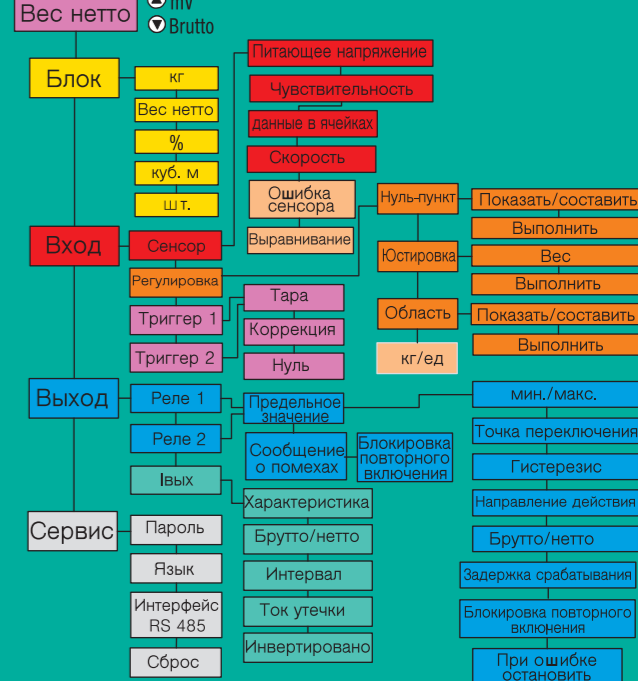

Bedienkarte KF-WAC2-**1.D**

Operator card KF-WAC2-**1.D**

Instructions KF-WAC2-**1.D**

Tarjeta de Consulta rápida KF-WAC2-**1.D**

Scheda per l'uso KF-WAC2-**1.D**

Схема обслуживания KF-WAC2-**1.D**

KF**-WAC2-**-1.D

185998 04/05 00

KF**-WAC2-**-1.D

185998 04/05 00

KF**-WAC2-**-1.D

185998 04/05 00

KF**-WAC2-**-1.D

185998 04/05 00

KF**-WAC2-**-1.D