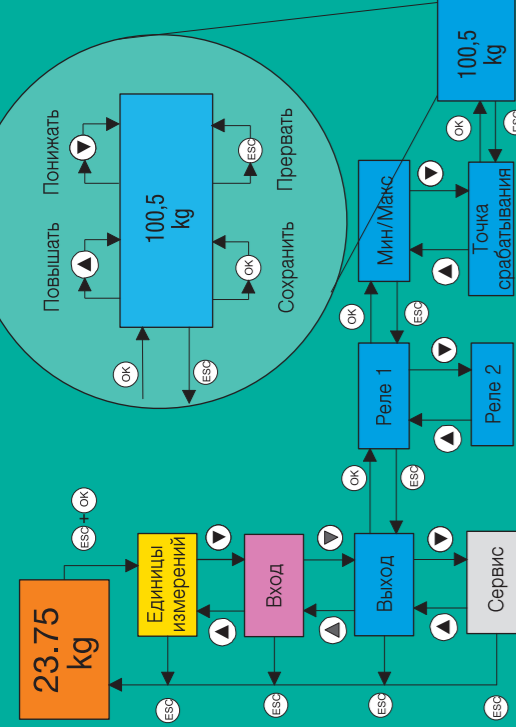

Bedienkarte KF-WAC2-**1.D**

Operator card KF-WAC2-**1.D**

Instructions KF-WAC2-**1.D**

Tarjeta de Consulta rápida KF-WAC2-**1.D**

Scheda per l'uso KF-WAC2-**1.D**

Схема обслуживания KF-WAC2-**1.D**

KF**-WAC2-**-1.D

185998 04/05 00

KF**-WAC2-**-1.D

185998 04/05 00

KF**-WAC2-**-1.D

185998 04/05 00

KF**-WAC2-**-1.D

185998 04/05 00

KF**-WAC2-**-1.D