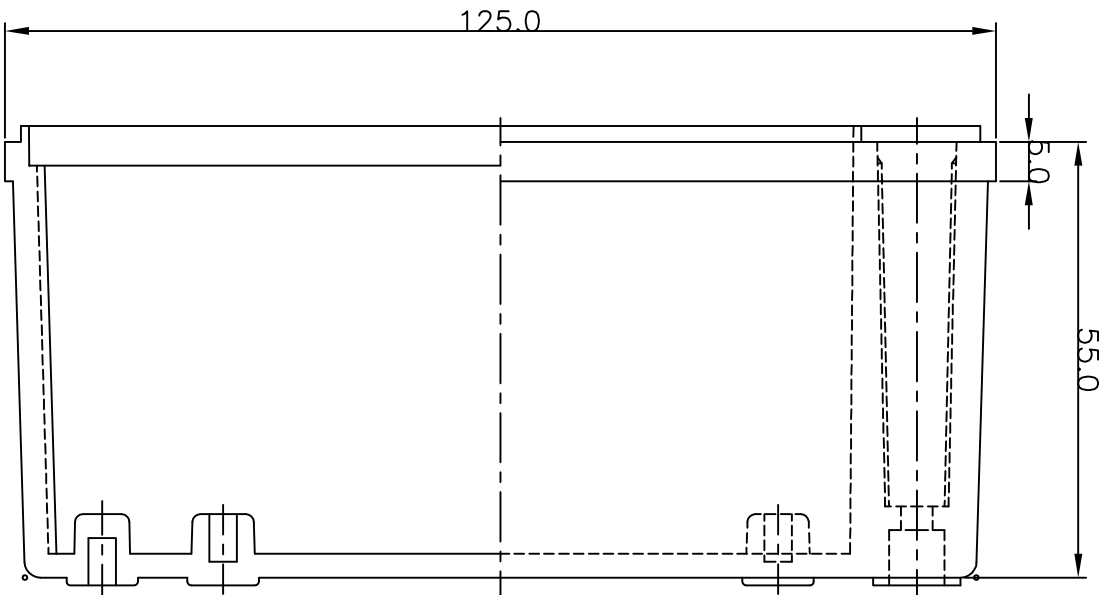

*중판 사이즈 : 107X107X3.5(T) 중판볼트홀 : R6 (노란선이 중판선임!)

중판선인용	부품명	재질	수량	수령	비고
UNIT	MM	SCALE	1:1	PRODUCTION	3차인
DRAWN	DESIGN	CHECKED	REVIEWED	APPROVED	일
					1212 BODY
(주) 박스코					DWG.

제품명	부품명	재질	수량	수령	비고
UNIT	MM	SCALE	1:1	PROJECTION	3차원
DRAWN	DESIGN	CHECKED	REVIEWED	APPROVED	영
1212COVER					
(주) 박스코					DWG.