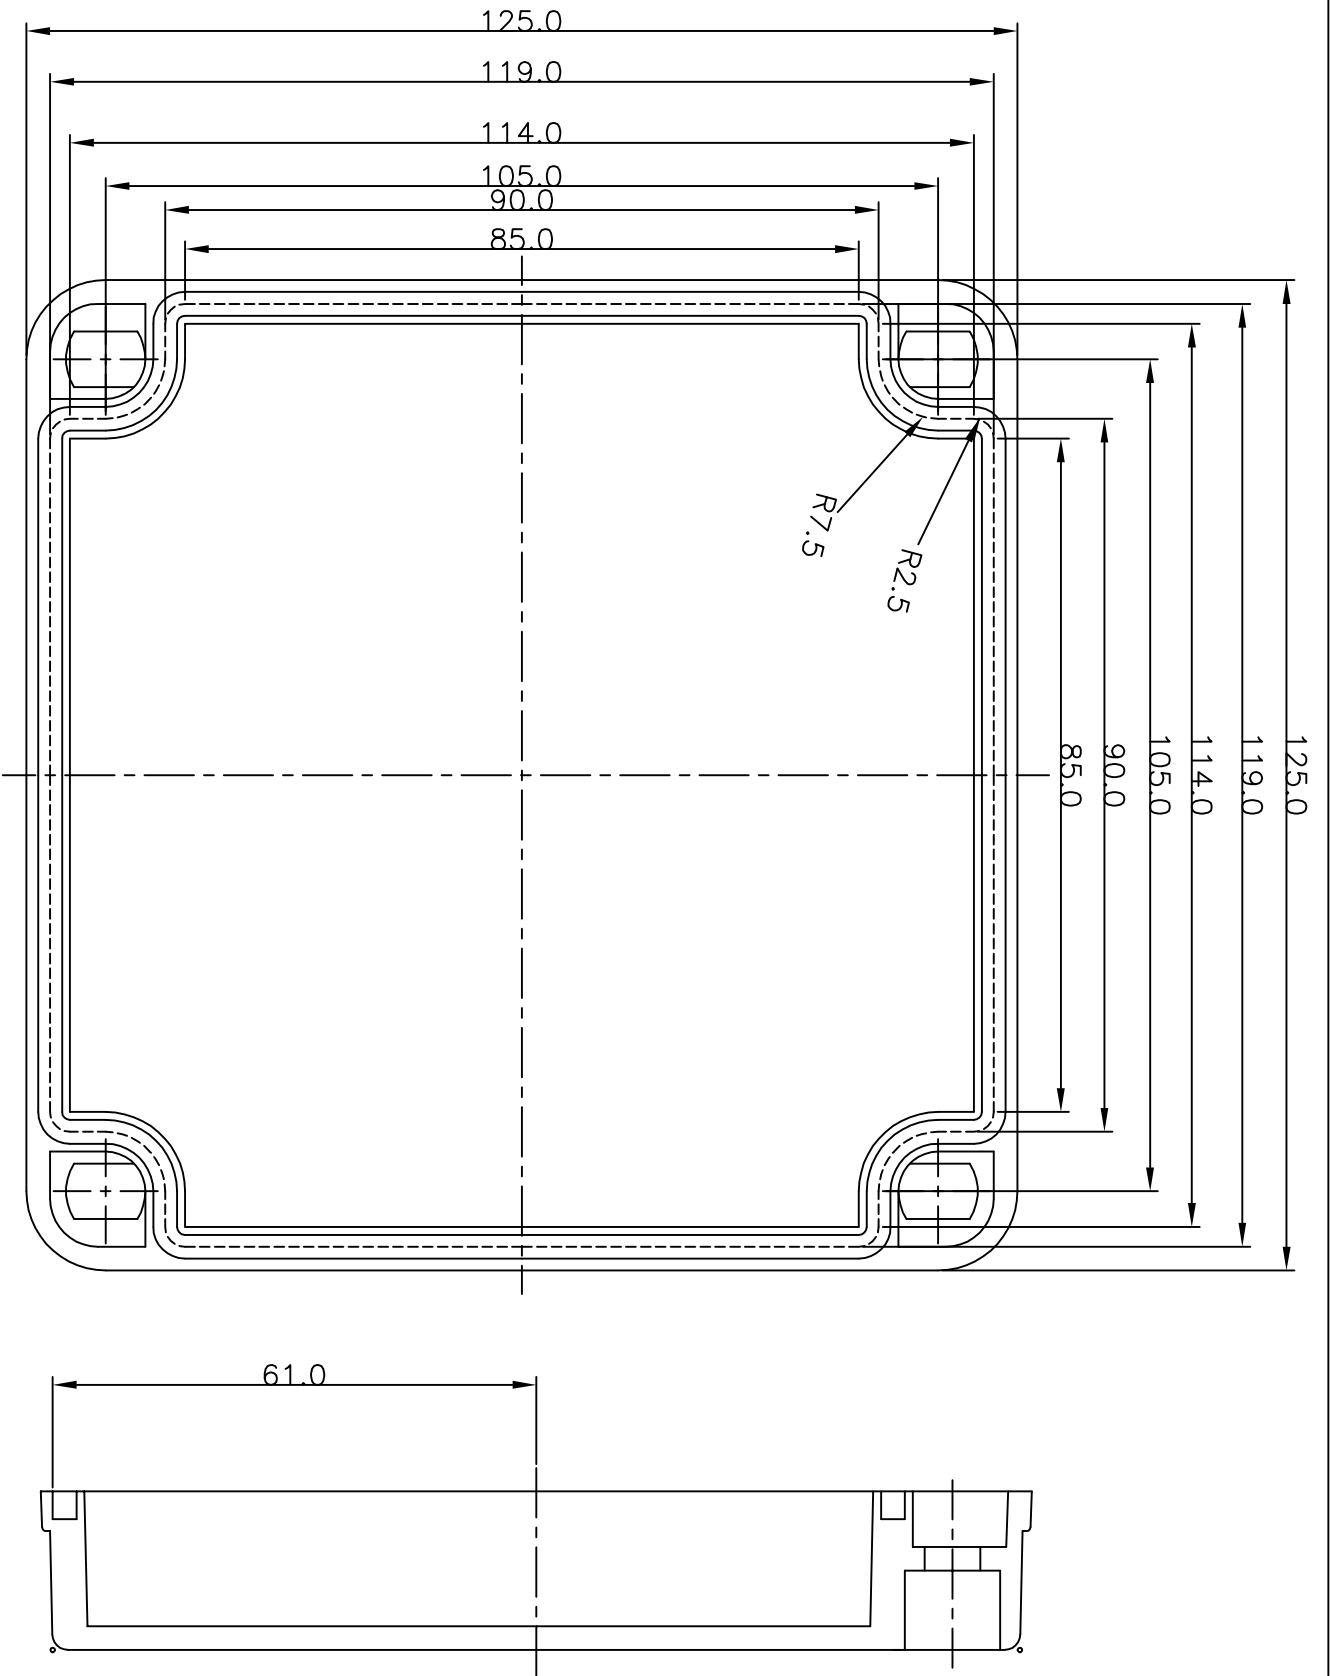

*중판 사이즈 : 107X107X3.5(T) 중판볼트홀 : R6 (노란선이 중판선임!)

중판선인용	부품명	재질	수량	수령	비고
UNIT	MM	SCALE	1:1	PRODUCTION	3차인
DRAWN	DESIGN	CHECKED	REVIEWED	APPROVED	일
					1212 BODY
(주) 박스코					DWG.

제품명	부품명	재질	수량	수령	비고
UNIT	MM	SCALE	1:1	PROJECTION	3차원
DRAWN	DESIGN	CHECKED	REVIEWED	APPROVED	영
1212COVER					
(주) 박스코					DWG.